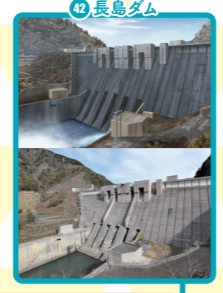

静岡県 モデル地マップ

静岡県内のアニメ『ゆるキャン△』モデル地をご紹介

※各モデル地の位置は目安です。
 ©あいろん・芳文社/野外活動サークル
 ©あいろん・芳文社/野外活動委員会
 ©あいろん・芳文社/野外活動プロジェクト